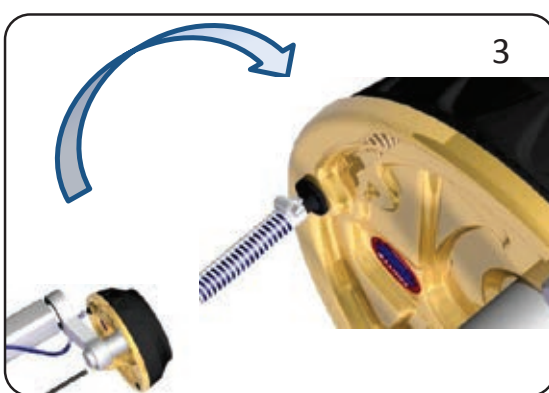

Indbygget bremseskyllesystem

Enkeltaksel

Tandemaksel

Monteringsvejledning til bremseskyllesystem

1

2

3

4

5

6

7

8

**Bemærk:** Bøjes slangen i en for snæver radius, skal den medfølgende fjeder skæres til og monteres på det pågældende sted.