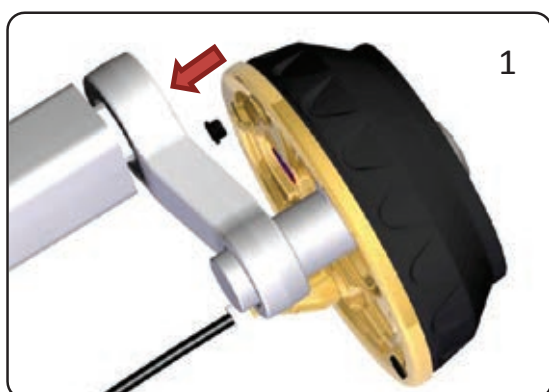

Indbygget bremseskyllesystem

Enkeltaksel

Tandemaksel

Monteringsvejledning til bremseskyllesystem

1

2

3

4

5

6

7

8

**Bemærk:** Bøjes slangen i en for snæver radius, skal den medfølgende fjeder skæres til og monteres på det pågældende sted.