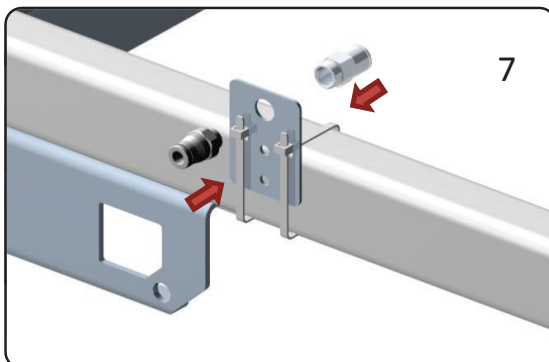

Indbygget bremseskyllesystem

Enkeltaksel

Tandemaksel

Monteringsvejledning til bremseskyllesystem

1

2

3

4

5

6

7

8

**Bemærk:** Bøjes slangen i en for snæver radius, skal den medfølgende fjeder skæres til og monteres på det pågældende sted.