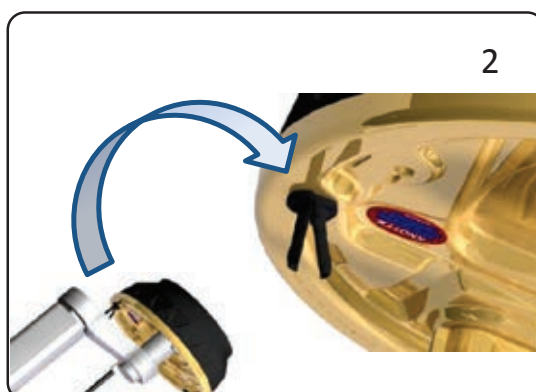

Indbygget bremseskyllesystem

Enkeltaksel

Tandemaksel

Monteringsvejledning til bremseskyllesystem

1

2

3

4

5

6

7

8

**Bemærk:** Bøjes slangen i en for snæver radius, skal den medfølgende fjeder skæres til og monteres på det pågældende sted.