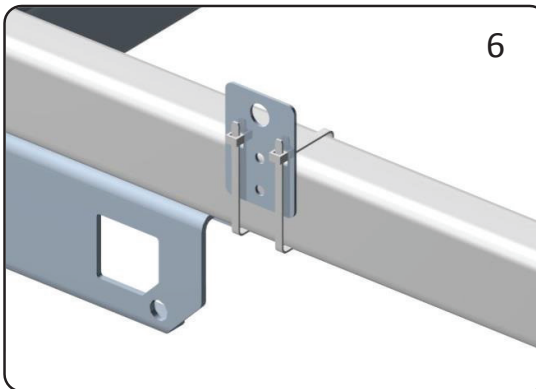

Indbygget bremseskyllesystem

Enkeltaksel

Tandemaksel

Monteringsvejledning til bremseskyllesystem

1

2

3

4

5

6

7

8

**Bemærk:** Bøjes slangen i en for snæver radius, skal den medfølgende fjeder skæres til og monteres på det pågældende sted.