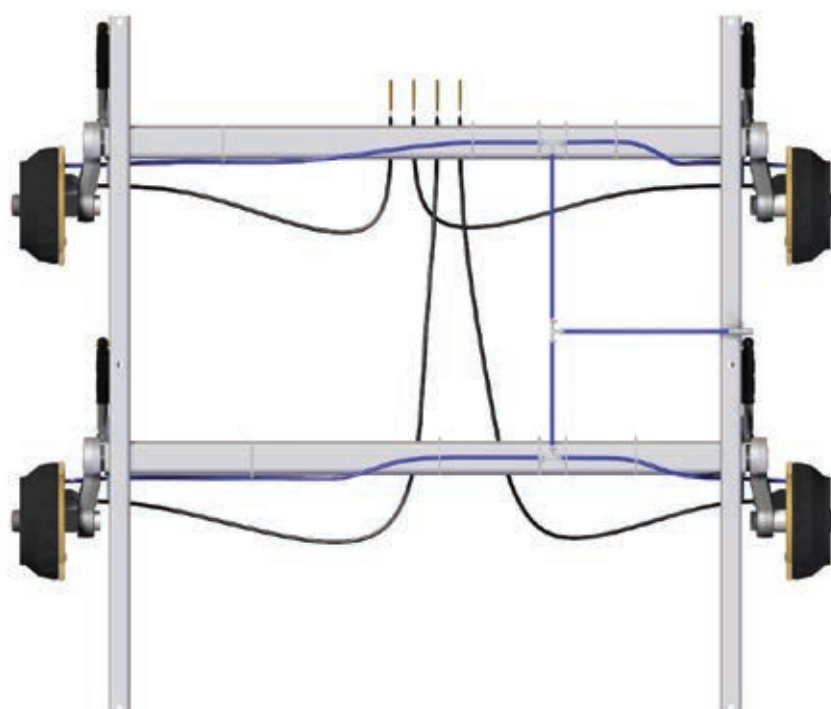

Indbygget bremseskyllesystem

Enkeltaksel

Tandemaksel

Monteringsvejledning til bremseskyllesystem

1

2

3

4

5

6

7

8

**Bemærk:** Bøjes slangen i en for snæver radius, skal den medfølgende fjeder skæres til og monteres på det pågældende sted.